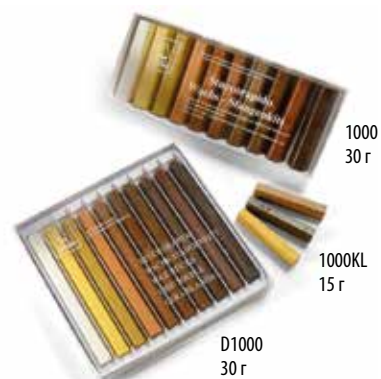

■ Бруски мягкого воска - SOFT WAX

Цветоустойчивая, готовая к применению и простая в использовании шпаклёвка на основе полностью натуральных восков. Совместима с любыми финишными покрытиями. Идеально подходит для быстрой реставрации деревянных поверхностей, не пачкает рук, цвета устойчивы к выгоранию.

Светлый набор цветов: 01 светлый натуральный дуб / 05 сосна / 08 натуральное дерево / 10 лиственница / 18 светлый вяз / 30 вишня / 42 бук / 50 белый / 51 светлый дуб / 54 дуглас.

Тёмный набор цветов: 13 тёмный вяз / 16 вишня-груша / 17 тик / 52 тёмный дуб / 53 светлый орех / 58 палисандр / 59 средний орех / 62 махагон / 63 тёмный орех / 60 чёрный.

Цвета, поставляемые в блистерах: 05 сосна / 54 дуглас / 42 бук / 17 тик / 02 натуральный дуб / 49 каштан / 53 средний орех / 62 махагон / 33 тёмный махагон / 16 вишня-груша / 59 средний орех / 63 тёмный орех / 50 белый / 51 светлый дуб / 60 чёрный.

Возможен подбор цвета по образцу (см. стр. 25).

Артикул	Описание	Упак.
D1XXX	30 г Различные цвета	10 шт.
D1000	30 г Разноцветный набор	10 шт.
D1000CH	30 г Светлый набор	10 шт.
D1000SC	30 г Тёмный набор	10 шт.
1XXXKL	15 г Различные цвета	20 шт.
1XXXBL	20 г Блистер, Различные цвета	12 шт.
1199	30 г Экспозитор	50 шт.
D1150	30 г Цвет по образцу	10 шт.